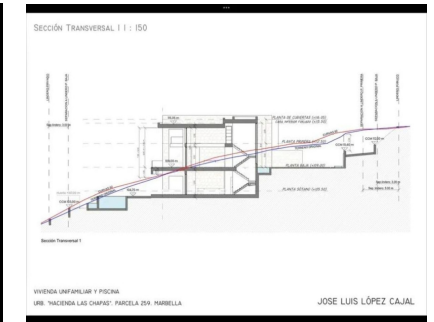

## 1.000.000€

Ref.-ID: R5264233

Las Chapas

Terreno

 690 m<sup>2</sup>

 1990 m<sup>2</sup>

Terreno de 1.990 m<sup>2</sup> de superficie con proyecto y licencia Superficie total del terreno 1.990 m<sup>2</sup> Superficie mínima en venta 690 m<sup>2</sup> Superficie edificable 690 m<sup>2</sup> Acceso via urbana Situación urbanística Terreno urbano (solar) Calificado para residencial unifamiliar (chalets) 3 plantas edificables Equipamiento Agua Electricidad Alcantarillado Alumbrado público Terreno Urbano, Las Chapas, Costa del Sol. Jardin/Terreno 1990 m<sup>2</sup>. Posición : Lado de la Playa, Urbanización. Orientación : Sur. Piscina : Sitio para Piscina. Aparcamiento : Más de uno.