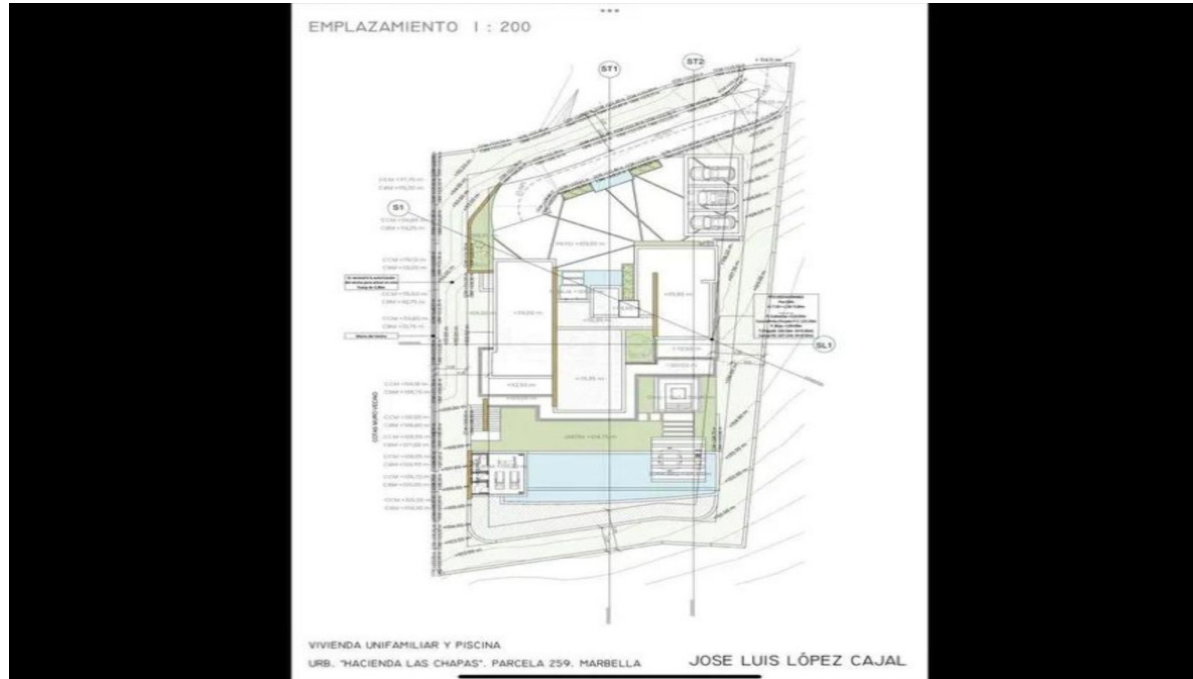

## 1.000.000€

Ref.-ID: R5264233

Las Chapas

Terreno

 690 m<sup>2</sup>

 1990 m<sup>2</sup>

Terreno de 1.990 m<sup>2</sup> de superficie con proyecto y licencia Superficie total del terreno 1.990 m<sup>2</sup> Superficie mínima en venta 690 m<sup>2</sup> Superficie edificable 690 m<sup>2</sup> Acceso via urbana Situación urbanística Terreno urbano (solar) Calificado para residencial unifamiliar (chalets) 3 plantas edificables Equipamiento Agua Electricidad Alcantarillado Alumbrado público Terreno Urbano, Las Chapas, Costa del Sol. Jardin/Terreno 1990 m<sup>2</sup>. Posición : Lado de la Playa, Urbanización. Orientación : Sur. Piscina : Sitio para Piscina. Aparcamiento : Más de uno.

**Posición**  
 ✓ Lado de la Playa  
 ✓ Urbanización

**Orientación**  
 ✓ Sur

**Piscina**  
 ✓ Sitio para Piscina

**Aparcamiento**  
 ✓ Más de uno