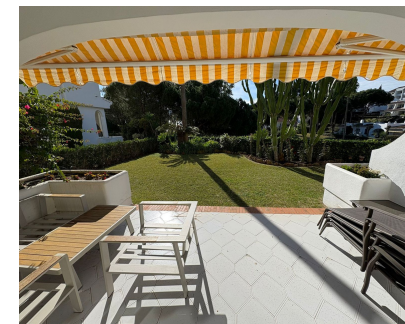

Ventas - Casa - Miraflores

575.000€

Ref.-ID: R5259439

Miraflores

Casa

Comunidad: 4,512 EUR / año IBI: 670 EUR / año

Basura: 82 EUR / año

3

2.5

148 m2

215 m2

Esta preciosa casa adosada en Miraflores que les impresionará con sus elegantes reformas interiores, conservando su auténtico carácter español. La planta baja les da la bienvenida a un amplio y luminoso salón con un amplio salón, comedor y una moderna cocina americana. La abundante luz natural fluye por la casa tanto del este como del oeste, creando un ambiente cálido y acogedor durante todo el día. En el lado este, una terraza privada ofrece el lugar perfecto para disfrutar del desayuno bajo el sol de la mañana. El salón se abre a la terraza orientada al sur/oeste. Desde aquí, se accede a una zona de jardín compartida con una sola casa vecina, lo que garantiza privacidad y tranquilidad. La planta baja también incluye una cocina completamente nueva, chimenea y un aseo de invitados. En la planta superior, la vivienda continúa con un espacioso dormitorio principal, con baño en suite y vestidor. Hay dos dormitorios dobles adicionales y un baño familiar, ideal para familias o para recibir invitados. La propiedad cuenta con aire acondicionado frío/calor en toda la vivienda. Los propietarios también disfrutaron de acceso a dos impresionantes piscinas comunitarias, aparcamiento privado y se encuentra a un paso del Club de Tennis Miraflores. Una casa impecablemente presentada en una ubicación privilegiada; le recomendamos visitarla. No se arrepentirá. VÍDEO DISPONIBLE.