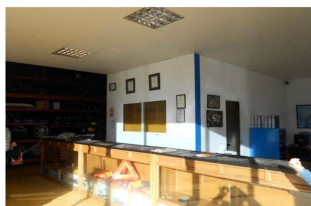

Ventas - Terreno - Coín
5.300.000€

OFICINAS

Ref.-ID: R5258383

Coín

Terreno

1

1000 m2

24870 m2