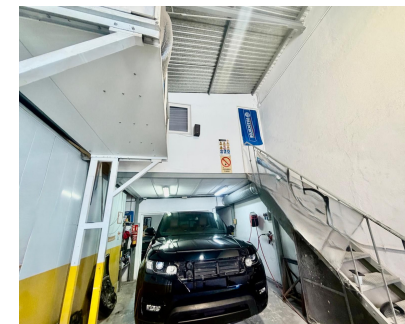

Ventas - Comercial - Marbella

108.000€

Ref.-ID: R5254414

Marbella

Comercial

1

1

258 m2

Excelente oportunidad de traspaso de negocio de chapa y pintura, ubicado en el Polígono Industrial La Campana, Nueva Andalucía. El traspaso incluye actividad, licencias, maquinaria y todas las herramientas. La nave no está en venta. Nave de 258 m², perfectamente distribuida, equipada con cabina de pintura profesional, maquinaria de pintura (disolvente y base al agua), dos compresores de aire y herramientas completas, lista para comenzar a trabajar sin inversión adicional. Cuenta con oficina en planta superior, altillo para almacenamiento y tres accesos que facilitan una operativa cómoda y eficiente. Incluye licencia adicional de mecánica para coches y motos, con alto potencial de crecimiento. ♦ Para más información o concertar visita, no dude en contactarnos.