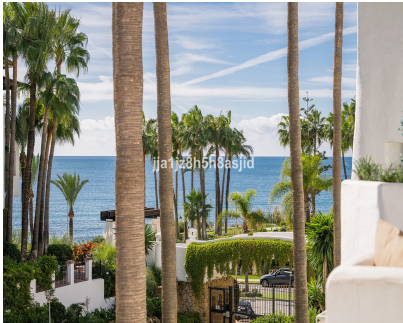

Ventas - Apartamento - The Golden Mile
4.395.000€

Ref.-ID: R5211937

The Golden Mile

Apartamento

3

2

136 m2

Excepcional apartamento de 3 dormitorios en Jardín Persa, Puente Romano Situado en el prestigioso complejo Puente Romano, en la Milla de Oro de Marbella, este elegante apartamento de 3 dormitorios y 2 baños en Jardín Persa ofrece lo último en lujo y sofisticación mediterránea. Con 170 m² de superficie construida, la propiedad presenta un diseño limpio y contemporáneo con una cocina abierta, acabados refinados y amplios espacios que se integran a la perfección con una terraza privada con impresionantes vistas al mar. Ubicada en una urbanización en primera línea de playa, esta residencia disfruta de la serenidad de exuberantes jardines, acceso directo a la playa y proximidad al renombrado Hotel Puente Romano y sus restaurantes de primera categoría, spa y club de playa. Entre sus características adicionales se incluyen calefacción por suelo radiante en toda la vivienda, garaje privado y un entorno discreto y seguro, ideal para vivir todo el año o como refugio vacacional exclusivo. Una oportunidad única para adquirir una propiedad en una de las zonas más exclusivas y codiciadas de Marbella, donde la elegancia atemporal se fusiona con el lujo costero.