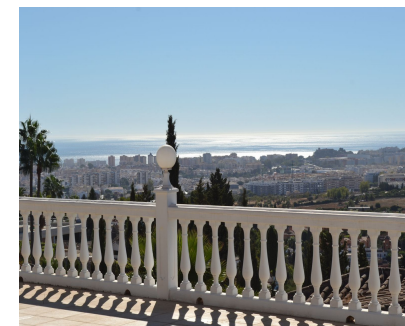

Ventas - Casa - Sierrezuela

1.395.000€

Ref.-ID: R5205541

Sierrezuela

Casa

Comunidad: 504 EUR / año

IBI: 1,000 EUR / año

Basura: 142 EUR / año

3

3

180 m2

1260 m2

¡Muy privada! Villa con vistas panorámicas únicas al mar Mediterráneo, la ciudad, campos de golf y montañas, ubicada en la cima de La Sierrezuela. La villa es de una sola planta y se encuentra en una amplia parcela de 1260 m². Amplio garaje doble y amplia plaza de aparcamiento dentro del portón. Precioso salón-comedor con acceso a la gran terraza parcialmente cubierta. Bonita cocina integrada en el salón y 3 amplios dormitorios, cada uno con su propio baño, además de un aseo de invitados en el recibidor. Gran piscina con vistas a la montaña de Mijas. ¡No te la pierdas!