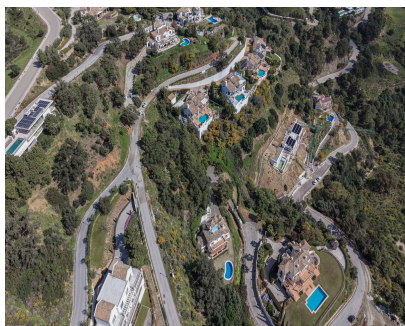

# 485.000€

Ref.-ID: R5205529

Benahavís

Terreno

2296 m2

Situada en la segura y tranquila urbanización de Monte Mayor, esta parcela de aproximadamente 2.296 m<sup>2</sup> goza de una excelente ubicación elevada con vistas despejadas hacia el sur y el sureste, sobre las montañas y el mar Mediterráneo. Monte Mayor tiene una superficie edificable del 12,2 %, lo que significa que se puede construir una villa de 280 m<sup>2</sup>, sin contar el sótano ni las terrazas. El terreno se encuentra en una elevación pronunciada, lo que proporciona vistas amplias e ininterrumpidas, luz natural durante todo el día y una gran sensación de privacidad. Su ubicación ofrece un entorno ideal para una villa a medida diseñada para aprovechar al máximo el paisaje circundante. Monte Mayor combina tranquilidad, espacio y belleza natural, a la vez que se encuentra a poca distancia en coche de la costa, del pueblo de Benahavís y de Marbella. Una oportunidad única para quienes deseen construir en una de las comunidades cerradas más pintorescas y privadas de la zona. Ya se ha diseñado un proyecto de villa y se ha realizado el levantamiento topográfico. Los detalles están disponibles bajo petición.

**Posición**

- ✓ Campo
- ✓ Cerca de los Bosques

**Orientación**

- ✓ Este
- ✓ Sureste
- ✓ Sur

**Vistas**

- ✓ Mar
- ✓ Montaña