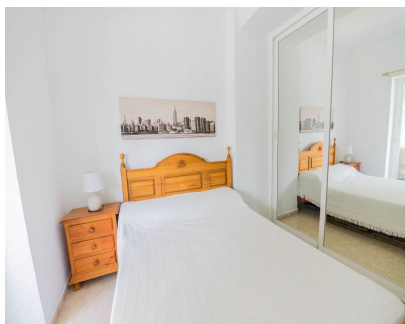

# 242.000€

Ref.-ID: R5169463

Calahonda

Apartamento

1

1

39 m2

Vive frente al mar en Calahonda (Mijas Costa, Málaga) Imagina despertar cada mañana con el sonido de las olas y disfrutar desde tu propia terraza de unas vistas privilegiadas al Mediterráneo. Este acogedor apartamento en primera línea de playa es mucho más que una vivienda: es un estilo de vida. Situado en una de las zonas más apreciadas de la Costa del Sol, frente a un enclave natural con posidonias marinas, es perfecto tanto para quienes buscan residencia habitual como para unas vacaciones de ensueño. Rodeado de pinos, con brisa marina y un microclima único, ofrece la combinación perfecta de naturaleza, paz y servicios a pie de calle. Una estupenda piscina completa los servicios de esta urbanización, que pese a su inigualable ubicación mantiene un ambiente tranquilo durante todo el año. En el interior encontrarás un salón con acceso a la terraza, a la cual también se accede desde el dormitorio, equipado con armarios empotrados y un baño completo con ducha. A tan solo unos pasos encontrarás supermercados, restaurantes, farmacias, bancos, gimnasios y centros comerciales. Además, a escasos 300 metros dispones de parada de autobús y taxis para conectar con toda la costa. Un lugar ideal para golfistas —con prestigiosos campos en los alrededores— y para amantes del buceo, con arrecifes naturales de posidonia a poca distancia. Aparcamiento disponible todo el año en la misma calle.