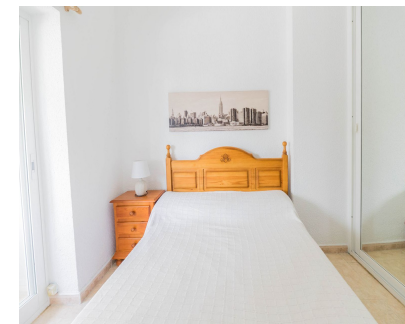

# 242.000€

Ref.-ID: R5169463

Calahonda

Apartamento

1

1

39 m2

Vive frente al mar en Calahonda (Mijas Costa, Málaga) Imagina despertar cada mañana con el sonido de las olas y disfrutar desde tu propia terraza de unas vistas privilegiadas al Mediterráneo. Este acogedor apartamento en primera línea de playa es mucho más que una vivienda: es un estilo de vida. Situado en una de las zonas más apreciadas de la Costa del Sol, frente a un enclave natural con posidonias marinas, es perfecto tanto para quienes buscan residencia habitual como para unas vacaciones de ensueño. Rodeado de pinos, con brisa marina y un microclima único, ofrece la combinación perfecta de naturaleza, paz y servicios a pie de calle. Una estupenda piscina completa los servicios de esta urbanización, que pese a su inigualable ubicación mantiene un ambiente tranquilo durante todo el año. En el interior encontrarás un salón con acceso a la terraza, a la cual también se accede desde el dormitorio, equipado con armarios empotrados y un baño completo con ducha. A tan solo unos pasos encontrarás supermercados, restaurantes, farmacias, bancos, gimnasios y centros comerciales. Además, a escasos 300 metros dispones de parada de autobús y taxis para conectar con toda la costa. Un lugar ideal para golfistas —con prestigiosos campos en los alrededores— y para amantes del buceo, con arrecifes naturales de posidonia a poca distancia. Aparcamiento disponible todo el año en la misma calle.