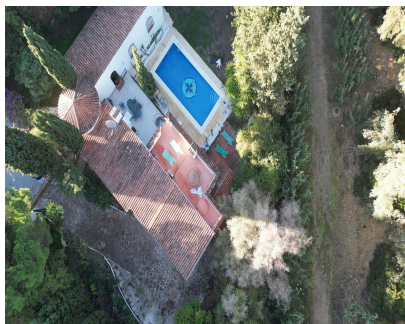

Ventas - Casa - Calahonda
1.650.000€

Ref.-ID: R5166562

Calahonda

Casa

7

3

227 m2

1287 m2