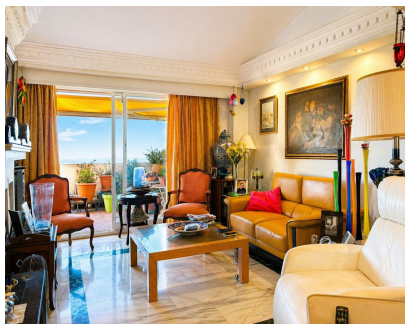

Ventas - Apartamento - Calahonda

340.000€

Ref.-ID: R5164246

Calahonda

Apartamento

2

2

102 m2

Escápate a tu propio santuario de tranquilidad en las alturas de Calahonda, con vistas panorámicas que te robarán el aliento. Este magnífico apartamento de 2 dormitorios, ubicado en el prestigioso Portón de Calahonda, te ofrece un estilo de vida excepcional en un entorno natural privilegiado. Imagina despertar cada día con la inmensidad del Mediterráneo desplegándose ante ti, un lienzo azul infinito que te invita a soñar. Disfruta de momentos inolvidables en tu espaciosa terraza, el lugar perfecto para relajarte, leer un libro o compartir una cena bajo las estrellas. En el interior, te espera un espacio elegante y acogedor, con dos baños completamente reformados, un luminoso salón comedor y una cocina independiente lista para inspirar tus creaciones culinarias. La urbanización privada te brinda la paz y la seguridad que mereces, con piscinas comunitarias rodeadas de exuberantes jardines y una plaza de aparcamiento para tu comodidad. Los suelos radiantes en el salón y los baños añaden un toque de confort a este refugio de montaña. Y para los amantes del golf, la ubicación es ideal. A pocos minutos encontrarás prestigiosos campos de golf y una variada oferta gastronómica, incluyendo el reconocido restaurante Miel y Nata. Esta es una oportunidad única para aquellos que buscan la combinación perfecta entre tranquilidad, naturaleza y la emoción del golf.