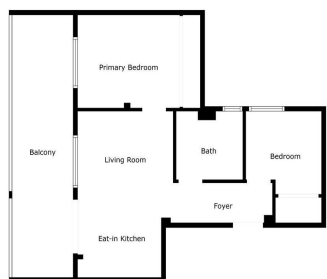

Ventas - Apartamento - Benalmadena Pueblo

339.000€

Ref.-ID: R5162749

Benalmadena Pueblo

Apartamento

Comunidad: 720 EUR / año

IBI: 531 EUR / año

Basura: 75 EUR / año

2

1

52 m2

Descubra esta pequeña joya en el corazón del encantador Benalmádena Pueblo, perfecta como residencia vacacional o como hogar permanente. Apartamento que resulta sorprendentemente espacioso para su tamaño. El punto fuerte de esta propiedad es su amplia terraza, que ofrece unas vistas inmejorables sobre los tejados hacia el brillante Mediterráneo. Disfrute del sol durante todo el día, con toldos disponibles para crear sombra en los días más calurosos del verano. En el interior encontrará un acogedor salón con cocina abierta, ideal para una vida relajada y para preparar platos en buena compañía. La vivienda cuenta con dos dormitorios y un baño moderno con jacuzzi, siendo el dormitorio principal el que disfruta de unas bonitas vistas al mar. Como extra, dispone de garaje subterráneo para aparcamiento seguro. Ubicada a pocos pasos de todas las comodidades: tiendas, restaurantes y cafeterías, esta casa ofrece el auténtico estilo de vida andaluz. Benalmádena Pueblo es un pintoresco pueblo con calles empedradas, casas encaladas y un ambiente acogedor. El transporte público conecta fácilmente con la playa, el animado Puerto Marina y el aeropuerto de Málaga, lo que convierte a esta propiedad en un lugar perfectamente comunicado. Una oportunidad única de adquirir una vivienda con tanto encanto y unas vistas incomparables en uno de los pueblos más buscados de la Costa del Sol.