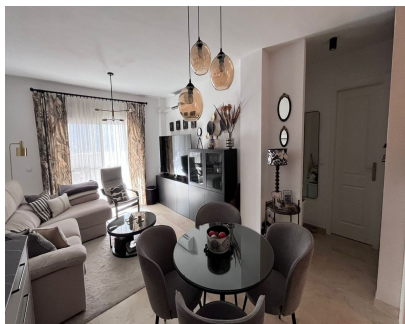

Ventas - Apartamento - Riviera del Sol

252.000€

Ref.-ID: R5133235

Riviera del Sol

Apartamento

Descubre este exquisito apartamento en planta baja, un refugio de tranquilidad y estilo en la codiciada Riviera del Sol. Con 60 m² de elegancia renovada, esta propiedad ofrece un espacio acogedor ideal para parejas o como inversión de alquiler vacacional. Este apartamento completamente reformado cuenta con dos dormitorios, (uno de ellos pequeño), y un baño. Los suelos de mármol y los acabados de alta calidad destacan en cada rincón. La cocina equipada y el aire acondicionado garantizan confort y funcionalidad, mientras que la terraza privada ofrece un espacio perfecto para disfrutar del entorno apacible. Con solo 24 propiedades en el complejo, la comunidad goza de exclusividad y serenidad. Los residentes disfrutan de acceso a una piscina y jardines comunitarios, así como de una amplia plaza de aparcamiento. La cuota comunitaria es de 100 euros al mes, lo que asegura un mantenimiento impecable. Ubicado en una zona privilegiada, este apartamento ofrece un entorno tranquilo, perfecto para desconectar del bullicio urbano. A pocos minutos se encuentran servicios esenciales, zonas de ocio y acceso al transporte público, haciendo de esta propiedad una opción inigualable para vivir o invertir. No dejes pasar esta oportunidad única. Propiedades como esta en Riviera del Sol no permanecen mucho tiempo en el mercado. Contáctame hoy mismo para obtener más información o para programar una visita. Estoy aquí para ayudarte a hacer realidad tu próxima inversión.