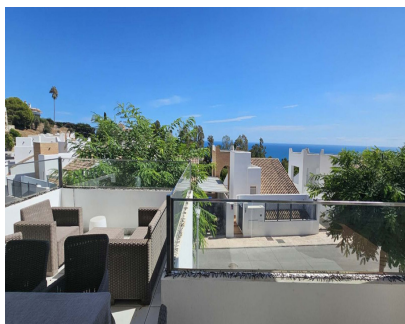

Ventas - Casa - Benalmadena

945.000€

Ref.-ID: R5125999

Benalmadena

Casa

4

5

458 m2

246 m2

Experimente la vida mediterránea en su máxima expresión en esta excepcional casa unifamiliar de lujo de 4 dormitorios y 5 baños, ubicada en el prestigioso complejo residencial BigBlue en Torremuelle, Benalmádena. Con 458 m² de superficie construida y más de 128 m² de terrazas orientadas al sur, esta casa contemporánea ofrece impresionantes vistas al mar, acabados de alta gama y un confort inigualable. Distribuida en tres plantas con ascensor privado, la propiedad cuenta con un salón de concepto abierto con ventanales de suelo a techo, una cocina de diseño con electrodomésticos BOSCH y acceso directo a una impresionante terraza. Disfrute de un estilo de vida sostenible con 17 paneles solares, climatización por aerotermia, suelo radiante en baños y ventanas de doble acristalamiento. El complejo ofrece servicios de primera clase, como piscina infinita, gimnasio, casa club privada y jardines paisajísticos. Con una ubicación ideal a solo 1 km de la playa y a 500 metros de la estación de tren de Torremuelle, con fácil acceso a Málaga, el aeropuerto, Fuengirola, colegios de primera categoría, campos de golf y todas las comodidades diarias. La propiedad también incluye un espacio versátil con potencial para crear un apartamento independiente, perfecto para invitados o para generar ingresos por alquiler. El lujo costero redefinido.