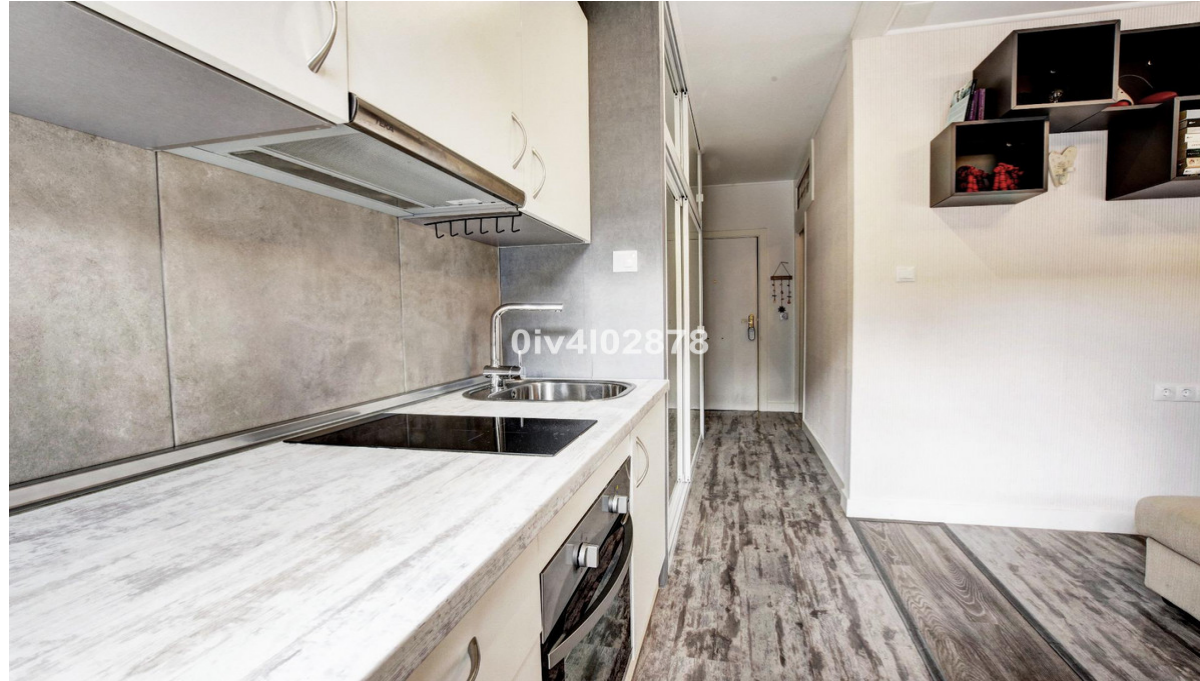

Ventas - Apartamento - Benalmadena Costa
160.000€

Ref.-ID: R5107294

Benalmadena Costa

Apartamento

IBI: 300 EUR / año

Basura: 172 EUR / año

1

1

28 m2

Disfrute del estilo de vida costero en este atractivo apartamento de un dormitorio reformado, que goza de una excepcional ubicación en planta baja en una de las zonas más deseadas de Benalmádena. Situado perfectamente entre el vibrante ambiente de Puerto Marina y el oasis verde del Parque de la Paloma, la comodidad está verdaderamente a su alcance. Al entrar, encontrará una acogedora zona de estar de planta abierta donde la cocina contemporánea se integra perfectamente con el salón. El dormitorio ha sido cuidadosamente actualizado e incluye la privacidad y el confort de un baño en suite. Una característica destacada es el inusualmente largo pasillo de entrada - un práctico extra que ofrece excelentes soluciones de almacenamiento, algo difícil de encontrar en apartamentos similares. ¡Olvídese del coche! Desde aquí, puede pasear fácilmente hasta las doradas arenas de la playa cercana, explorar las tiendas, disfrutar de los restaurantes y bares de tapas locales, o simplemente dar un paseo por el parque. Su posición en planta baja asegura un fácil acceso. Este apartamento representa una excelente oportunidad tanto si busca una residencia permanente, una segunda residencia de bajo mantenimiento, o una lucrativa inversión para alquiler gracias a su magnífico estado y ubicación inmejorable. ¡No deje escapar esta joya! Póngase en contacto con nosotros hoy mismo para programar su visita.