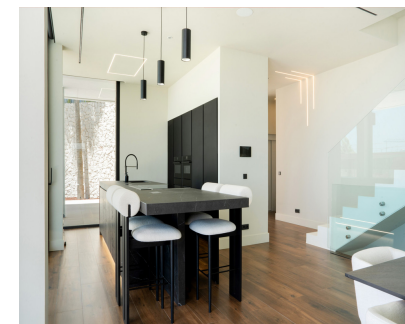

Ventas - Casa - Benahavís

7.995.000€

Ref.-ID: R5106286

Benahavís

Casa

Comunidad: 2,364 EUR / año

IBI: 1,665 EUR / año

4

6.5

1847 m2

2068 m2

Ubicada dentro de la exclusiva comunidad cerrada de Monte Mayor en Benahavís, esta villa moderna de nueva construcción ofrece una experiencia de vida excepcional. Situada en una parcela de 2.068 m² con 872 m² construidos, la propiedad presume de vistas panorámicas al mar Mediterráneo y a las montañas que la rodean, combinando lujo contemporáneo con la belleza natural. Diseñada para impresionar, la villa dispone de cuatro amplios dormitorios, cinco baños completos y un aseo de cortesía, distribuidos para garantizar privacidad, confort y elegancia. Ventanales de suelo a techo, un salón hundido y un espectacular comedor con techos de doble altura llenan el interior de luz natural y carácter arquitectónico. El diseño de planta abierta se ve realizado por materiales de primera calidad, tecnología domótica, climatización individual por estancia y un ascensor privado que conecta todos los niveles. El sótano es verdaderamente único, con vistas al mar y un completo spa privado que incluye una piscina interior climatizada de 24 metros, sauna, jacuzzi, gimnasio y un elegante bar. Además, cuenta con un cine para 16 personas, bodega, segundo salón y zona de lavandería—perfecto para el ocio y el bienestar. En el exterior, la villa ofrece una piscina infinita de 24 metros, cocina exterior y salón al aire libre, jardines paisajísticos y múltiples zonas chill-out. Una entrada privada con espacio para aparcamiento de invitados y un garaje para tres coches completan esta propiedad excepcional. Con seguridad 24 horas, sistema de alarma, energía solar, calefacción por suelo radiante parcial y tecnología domótica, esta villa representa el máximo nivel de vida moderna en uno de los entornos más tranquilos y seguros de Marbella.