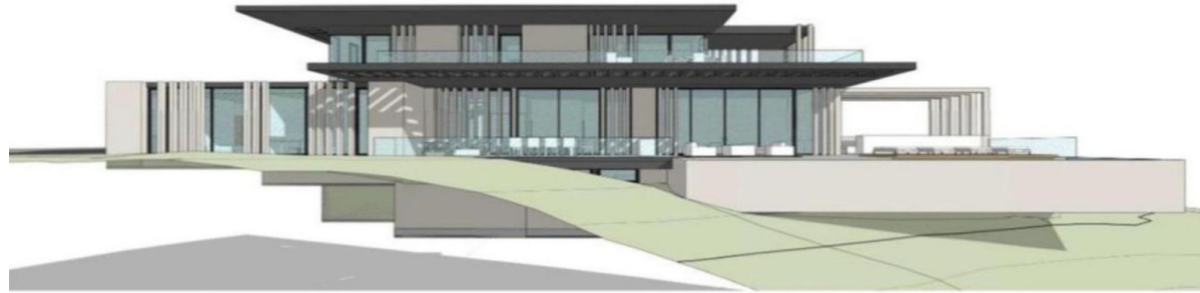

# 510.000€

Ref.-ID: R5076739

Elviria

Terreno

1516 m2

Magnífica parcela en venta en Elviria de 1.516 m2. La parcela está ubicada en una buena zona de Elviria a pocos minutos de todos los servicios. Tiene buenas vistas al campo de golf y al mar. La parcela se vende con proyecto básico para construir una preciosa villa. Terreno Urbano, Elviria, Costa del Sol. Jardin/Terreno 1516 m<sup>2</sup>. Posición : Cerca de Golf, Cerca de Colegios, Urbanización. Orientación : Sur. Piscina : Sitio para Piscina. Vistas : Mar, Golf. Jardín : Privado. Categoría : Reventa.