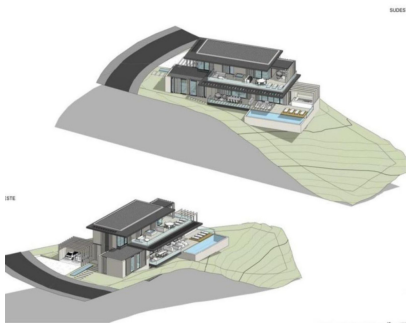

# 510.000€

Ref.-ID: R5076739

Elviria

Terreno

1516 m2

Magnífica parcela en venta en Elviria de 1.516 m2. La parcela está ubicada en una buena zona de Elviria a pocos minutos de todos los servicios. Tiene buenas vistas al campo de golf y al mar. La parcela se vende con proyecto básico para construir una preciosa villa. Terreno Urbano, Elviria, Costa del Sol. Jardin/Terreno 1516 m<sup>2</sup>. Posición : Cerca de Golf, Cerca de Colegios, Urbanización. Orientación : Sur. Piscina : Sitio para Piscina. Vistas : Mar, Golf. Jardín : Privado. Categoría : Reventa.