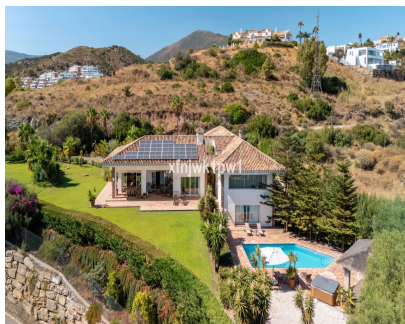

Ventas - Casa - Benahavís

4.499.000€

Ref.-ID: R5057566

Benahavís

Casa

5

5

815 m2

4594 m2

Exclusiva Villa Privada en las Colinas de Benahavís Viva la máxima experiencia de lujo con esta extraordinaria villa, situada en las prestigiosas colinas de Benahavís —a solo 15 minutos de Marbella y 7 minutos de las playas doradas de San Pedro de Alcántara. Rodeada de vistas panorámicas al Mar Mediterráneo, las montañas y el Estrecho de Gibraltar, esta propiedad garantiza privacidad absoluta, confort y una ubicación inmejorable en la Costa del Sol. Ubicada en una amplia parcela ajardinada de 4.500 m², la villa ofrece más de 450 m² de espacio habitable elegante dentro de una urbanización privada y segura, completamente oculta a la vista para una total exclusividad. En su interior cuenta con 5 amplios dormitorios y 5 baños, con capacidad para alojar cómodamente hasta 12 personas. Los interiores combinan sofisticación y calidez, con chimenea, aire acondicionado, calefacción, internet de alta velocidad (300 MB/s), lavadero y cocina moderna totalmente equipada. Las zonas exteriores están diseñadas para el ocio y la vida al aire libre, con una piscina privada, jacuzzi de temporada (bajo petición), extensas terrazas, zona de barbacoa, frondosos jardines mediterráneos y aparcamiento privado para hasta 10 vehículos. Su localización es inmejorable: a solo 10 minutos de Puerto Banús, 40 minutos del Aeropuerto de Málaga, y cerca de campos de golf de prestigio, restaurantes de alta cocina y tiendas exclusivas. Ya sea como residencia permanente, retiro vacacional de lujo o inversión con alta rentabilidad en alquiler turístico, esta villa ofrece un estilo de vida incomparable. Inscrita oficialmente en el Registro de Turismo de Andalucía. Disponible todo el año para estancias cortas o largas.