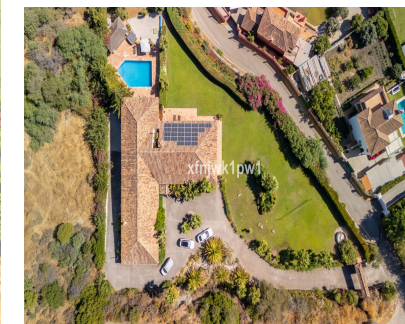

Ventas - Casa - Benahavís

4.499.000€

Ref.-ID: R5057566

Benahavís

Casa

5

5

815 m2

4594 m2

Exclusiva Villa Privada en las Colinas de Benahavís Viva la máxima experiencia de lujo con esta extraordinaria villa, situada en las prestigiosas colinas de Benahavís —a solo 15 minutos de Marbella y 7 minutos de las playas doradas de San Pedro de Alcántara. Rodeada de vistas panorámicas al Mar Mediterráneo, las montañas y el Estrecho de Gibraltar, esta propiedad garantiza privacidad absoluta, confort y una ubicación inmejorable en la Costa del Sol. Ubicada en una amplia parcela ajardinada de 4.500 m², la villa ofrece más de 450 m² de espacio habitable elegante dentro de una urbanización privada y segura, completamente oculta a la vista para una total exclusividad. En su interior cuenta con 5 amplios dormitorios y 5 baños, con capacidad para alojar cómodamente hasta 12 personas. Los interiores combinan sofisticación y calidez, con chimenea, aire acondicionado, calefacción, internet de alta velocidad (300 MB/s), lavadero y cocina moderna totalmente equipada. Las zonas exteriores están diseñadas para el ocio y la vida al aire libre, con una piscina privada, jacuzzi de temporada (bajo petición), extensas terrazas, zona de barbacoa, frondosos jardines mediterráneos y aparcamiento privado para hasta 10 vehículos. Su localización es inmejorable: a solo 10 minutos de Puerto Banús, 40 minutos del Aeropuerto de Málaga, y cerca de campos de golf de prestigio, restaurantes de alta cocina y tiendas exclusivas. Ya sea como residencia permanente, retiro vacacional de lujo o inversión con alta rentabilidad en alquiler turístico, esta villa ofrece un estilo de vida incomparable. Inscrita oficialmente en el Registro de Turismo de Andalucía. Disponible todo el año para estancias cortas o largas.