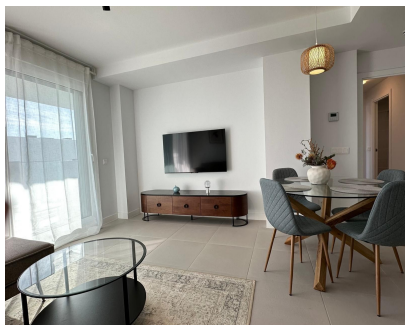

Ventas - Apartamento - Estepona

359.000€

Ref.-ID: R5045368

Estepona

Apartamento

2

2

82 m²

¡No se necesita coche, playa y centro de la ciudad a pie! Listo para mudarse y completamente amueblado, este apartamento recién entregado se encuentra en el vibrante corazón de Estepona. La playa está a 4 minutos en coche o a un agradable paseo de 20 minutos, y el centro de la ciudad también está a poca distancia a pie, perfecto para un estilo de vida donde todo está cerca. Ubicado en un moderno complejo residencial, los residentes disfrutan de una gran piscina para adultos y niños. La zona es dinámica y próspera, con excelente conectividad a través de la A7 y AP7. Los elementos esenciales diarios están a un corto paseo: escuelas, guarderías, supermercados, restaurantes y más. En el interior, una amplia sala de estar integra una cocina moderna completamente equipada. El salón se abre a una acogedora terraza, ideal para el café de la mañana o momentos al atardecer. El hogar ofrece dos dormitorios, cada uno con armarios empotrados, incluyendo una suite principal con su propio baño privado. Extras prácticos incluyen una plaza de aparcamiento subterránea y una unidad de almacenamiento. ¡Experimenta Estepona a pie, con la playa, el centro y los servicios todos cerca mientras disfrutas de la comodidad de un hogar completamente nuevo! ¿Interesado? Ponte en contacto para concertar una visita o solicitar detalles.