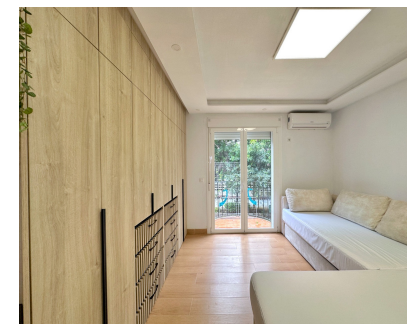

Ventas - Apartamento - Estepona

230.000€

Ref.-ID: R4994218

Estepona

Apartamento

Comunidad: 708 EUR / año

IBI: 212 EUR / año

Basura: 78 EUR / año

1

1.5

45 m2

Situado en la codiciada ubicación de Hacienda Beach en Estepona Este, este estudio ofrece una oportunidad única para disfrutar de un estilo de vida en primera línea de playa. Recientemente renovado y presentado en excelentes condiciones, la propiedad es ideal para aquellos que buscan una mezcla de confort, comodidad y encanto costero. Con una superficie construida de 45m², este estudio está cuidadosamente diseñado para maximizar la funcionalidad y el estilo. El interior cuenta con una cocina americana totalmente equipada, con electrodomésticos modernos, perfectamente integrada en la sala de estar. El estudio está completamente amueblado, con una decoración de buen gusto y acabados de alta calidad, como suelos de mármol y piedra. El aire acondicionado garantiza el confort durante todo el año. Los residentes de esta comunidad cerrada disfrutan de acceso a una serie de servicios comunitarios, incluyendo una piscina, jardines y un aparcamiento comunitario. El balcón privado ofrece vistas a los jardines y al campo de los alrededores, creando un sereno refugio al aire libre. Pero lo más importante es que el estudio tiene ACCESO DIRECTO AL MAR, lo que lo convierte en un verdadero paraíso para los amantes de la playa. Situado en una ubicación privilegiada junto a la playa, la propiedad está convenientemente cerca de las conexiones de transporte, restaurantes y otros servicios locales.