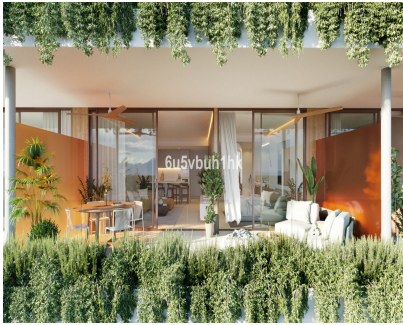

Ventas - Apartamento - Fuengirola

695.000€

Ref.-ID: R4979278

Fuengirola

Apartamento

2

2

116 m2

116 m2

Valley Collection se encuentra en el Valle del Higuero. A 3 minutos a pie del Higuero Resort donde se encuentra nuestro exclusivo Sport Club y Spa rodeado de amplias zonas verdes donde disfrutar del mayor relax. Las rutas de senderismo más singulares nunca han estado tan cerca, instalaciones, así como restaurantes, la estación de tren o el centro comercial. Valley Collection se encuentra en Fuengirola, un soleado rincón del Mediterráneo que te permite disfrutar de la preciosa Playa de Carvajal a 10 minutos, distinguida por sus tranquilas aguas. Disfruta de tu hogar en un entorno familiar y relajado que te permitirá perderte en el paisaje andaluz. naturaleza en estado puro. Este proyecto está formado por 224 viviendas. Orientadas al sur o al suroeste, las viviendas son muy luminosas y te permiten disfrutar de impresionantes puestas de sol desde tu propia terraza. Han sido diseñadas en pequeños edificios íntimos, garantizando la privacidad de los propietarios. Cada edificio está situado sobre plataformas elevadas para que el horizonte se abra a tus pies y te garantice las mejores vistas que el mar Mediterráneo puede ofrecer. Las viviendas se dividen en Garden Villa, apartamentos y áticos; y se caracterizan por el gran tamaño de sus estancias. Descubre la esencia de este proyecto con más de 20.000 metros cuadrados de vegetación mediterránea y plantas aromáticas. Piérdete en este paraíso pensado para los amantes de la naturaleza. Las 6 Piscinas distribuidas por toda la promoción permiten disfrutar de momentos mágicos con familiares y amigos, creando experiencias inolvidables. Cada vivienda dispone de dos plazas de garaje y un trastero.