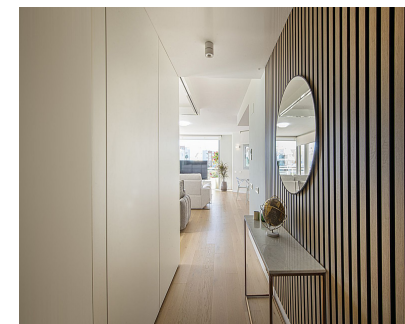

Ventas - Apartamento - Benalmadena

579.000€

Ref.-ID: R4930396

Benalmadena

Apartamento

2

2

104 m2

¡Descubre el paraíso junto al mar en este espectacular piso de lujo en El Higuero! Ubicado en una exclusiva zona residencial, este piso te ofrece una experiencia de vida inigualable con vistas impresionantes al mar y al puerto. La vivienda tiene un dormitorio principal con baño en suite y ofrece la posibilidad de transformar un amplio segundo dormitorio, con baño en suite. La vivienda cuenta con un diseño moderno de concepto abierto que integra salón y cocina, ideal para disfrutar de momentos inolvidables. La joya de este piso es su impresionante terraza de 73m2, perfecta para relajarse al atardecer o recibir a tus invitados. Equipado con armarios empotrados, sistema de calefacción y aire acondicionado independiente, y aerotermia para agua caliente, garantiza el máximo confort durante todo el año. Además, tendrás acceso a los exclusivos servicios de Reserva del Higuero: canchas de tenis y paddle, spa, gimnasio, y cinco restaurantes. Disfruta de la comodidad de dos plazas de garaje y trastero incluidos en el precio, así como el servicio de shuttle bus a la playa y el centro comercial. Con un acceso adaptado para personas con movilidad reducida y una clase energética B, este piso es tanto eficiente como accesible. No pierdas la oportunidad de vivir en un entorno privilegiado donde el lujo y la comodidad se encuentran a solo un paso del mar. ¡Ven a visitarlo y enamórate!