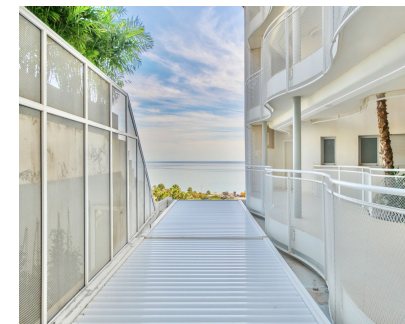

Ventas - Apartamento - Benalmadena

579.000€

Ref.-ID: R4930396

Benalmadena

Apartamento

2

2

104 m2

¡Descubre el paraíso junto al mar en este espectacular piso de lujo en El Higuero! Ubicado en una exclusiva zona residencial, este piso te ofrece una experiencia de vida inigualable con vistas impresionantes al mar y al puerto. La vivienda tiene un dormitorio principal con baño en suite y ofrece la posibilidad de transformar un amplio segundo dormitorio, con baño en suite. La vivienda cuenta con un diseño moderno de concepto abierto que integra salón y cocina, ideal para disfrutar de momentos inolvidables. La joya de este piso es su impresionante terraza de 73m2, perfecta para relajarse al atardecer o recibir a tus invitados. Equipado con armarios empotrados, sistema de calefacción y aire acondicionado independiente, y aerotermia para agua caliente, garantiza el máximo confort durante todo el año. Además, tendrás acceso a los exclusivos servicios de Reserva del Higuero: canchas de tenis y paddle, spa, gimnasio, y cinco restaurantes. Disfruta de la comodidad de dos plazas de garaje y trastero incluidos en el precio, así como el servicio de shuttle bus a la playa y el centro comercial. Con un acceso adaptado para personas con movilidad reducida y una clase energética B, este piso es tanto eficiente como accesible. No pierdas la oportunidad de vivir en un entorno privilegiado donde el lujo y la comodidad se encuentran a solo un paso del mar. ¡Ven a visitarlo y enamórate!