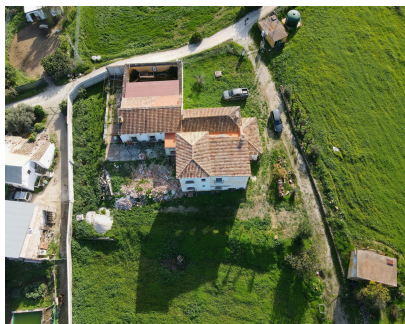

Ventas - Casa - Coín

595.000€

Ref.-ID: R4902526

Coín

Casa

Descubre tu refugio en el campo: una casa de 360 m² en una impresionante parcela de 40.000 m², ideal para los amantes de los caballos y la naturaleza. Esta propiedad te ofrece un lienzo en blanco, ya que la casa principal está sin terminar, permitiéndote diseñarla a tu gusto y convertirla en el hogar de tus sueños. Con tres amplios dormitorios, dos de ellos en suite, más un baño para los invitados, aquí podrás disfrutar de la comodidad y privacidad que mereces. Las vistas al campo son simplemente espectaculares, brindando un paisaje que te dejará sin aliento cada mañana. El interior cuenta con un gran hall de entrada, un acogedor salón y una cocina espaciosa, perfecta para reuniones familiares y momentos inolvidables. Además, la propiedad incluye un encantador apartamento de 2 habitaciones, completamente equipado con salón, cocina y dos baños, ideal para recibir a familiares o amigos. Este apartamento tiene su propia entrada, un hermoso patio y un porche cubierto, garantizando privacidad y calidad en cada rincón. Ubicada a solo 10 minutos en coche de Coín y a 25 minutos del aeropuerto, aquí podrás disfrutar de la rica gastronomía y cultura local sin renunciar a la tranquilidad del campo. Con un entorno natural impresionante, mucha privacidad y pocos vecinos, esta casa es una oportunidad única para aquellos que buscan un estilo de vida sereno y conectado con la naturaleza. No pierdas la oportunidad de visitar esta propiedad y apreciar su tamaño, calidad y la belleza del entorno rural. ¡Tu nuevo hogar en el campo te está esperando!

Posición

- ✓ Campo
- ✓ Pueblo
- ✓ Pueblo de Montaña
- ✓ Cerca de los Bosques

Características

- ✓ Aptmnt. Huéspedes
- ✓ Baño En-Suite
- ✓ Doble acristalamiento

Orientación

- ✓ Norte
- ✓ Noreste
- ✓ Este
- ✓ Sureste
- ✓ Sur
- ✓ Suroeste
- ✓ Oeste
- ✓ Noroeste