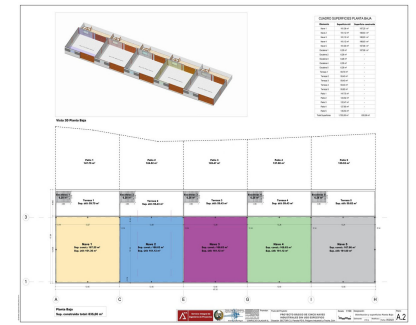

Ventas - Comercial - Coín

390.000€

Ref.-ID: R4891033

Coín

Comercial

 400 m²

¡Oportunidad única en el Polígono La Trocha, Coín! Se vende nave industrial de obra nueva con 400 m² construidos. La nave cuenta con dos estancias amplias y funcionales, primera planta con 167m y un sótano de 233m, ideal para diversas actividades industriales o logísticas. Su ubicación estratégica a pie de calle en uno de los polígonos más demandados de la zona. Garantiza una excelente visibilidad y accesibilidad. Licencia de obra concedida. ¡No dejes pasar esta oportunidad y contacta para más información!

Posición

- ✓ Área Comercial
- ✓ Pueblo
- ✓ Cerca de Ciudad

Estado

- ✓ Nueva Construcción

Vistas

- ✓ Montaña

Características

- ✓ Sótano