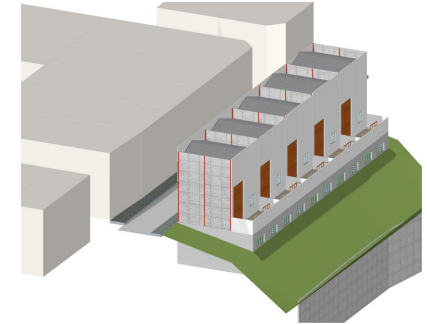

Ventas - Comercial - Coín

390.000€

Ref.-ID: R4891033

Coín

Comercial

 400 m²

¡Oportunidad única en el Polígono La Trocha, Coín! Se vende nave industrial de obra nueva con 400 m² construidos. La nave cuenta con dos estancias amplias y funcionales, primera planta con 167m y un sótano de 233m, ideal para diversas actividades industriales o logísticas. Su ubicación estratégica a pie de calle en uno de los polígonos más demandados de la zona. Garantiza una excelente visibilidad y accesibilidad. Licencia de obra concedida. ¡No dejes pasar esta oportunidad y contacta para más información!

Posición

- ✓ Área Comercial
- ✓ Pueblo
- ✓ Cerca de Ciudad

Estado

- ✓ Nueva Construcción

Vistas

- ✓ Montaña

Características

- ✓ Sótano