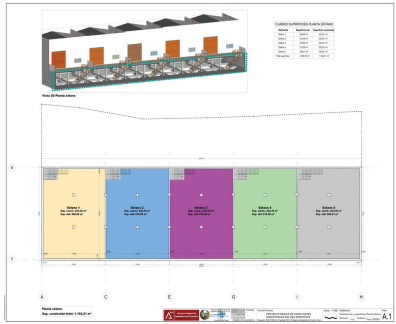

Ventas - Comercial - Coín

390.000€

Ref.-ID: R4891033

Coín

Comercial

 400 m²

¡Oportunidad única en el Polígono La Trocha, Coín! Se vende nave industrial de obra nueva con 400 m² construidos. La nave cuenta con dos estancias amplias y funcionales, primera planta con 167m y un sótano de 233m, ideal para diversas actividades industriales o logísticas. Su ubicación estratégica a pie de calle en uno de los polígonos más demandados de la zona. Garantiza una excelente visibilidad y accesibilidad. Licencia de obra concedida. ¡No dejes pasar esta oportunidad y contacta para más información!

Posición

- ✓ Área Comercial
- ✓ Pueblo
- ✓ Cerca de Ciudad

Estado

- ✓ Nueva Construcción

Vistas

- ✓ Montaña

Características

- ✓ Sótano