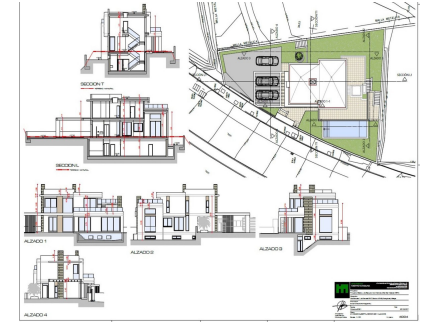

Ventas - Terreno - Fuengirola 798.000€

Ref.-ID: R4877209

Fuengirola

Terreno

340 m2

536 m2

Esta excepcional parcela residencial de 536m² se encuentra en el prestigioso Higueron Resort en Fuengirola, una zona muy codiciada, conocida por sus lujosas comodidades, impresionantes vistas y ambiente exclusivo de comunidad. Esta ubicación privilegiada ofrece un escenario ideal para una villa moderna, con un 40% de la parcela disponible para construcción, lo que permite crear una casa espaciosa y elegantemente diseñada con amplio espacio exterior. La parcela está disponible con licencia de construcción, ofreciendo flexibilidad para aquellos compradores interesados en personalizar su propio hogar por 798.000€. Alternativamente, para quienes buscan una opción sin complicaciones, la propiedad se ofrece como una inversión "llave en mano" con un proyecto de villa completa, a un precio de 1.895.000€. Esta opción llave en mano incluye una villa bellamente diseñada con acabados de alta calidad y una distribución pensada para maximizar tanto la funcionalidad como la estética, ideal para quienes desean disfrutar de un estilo de vida mediterráneo de lujo sin las complejidades de planificación. Con acceso a las instalaciones de clase mundial del Higueron Resort, que incluyen un club de playa, spa, gimnasio, canchas de tenis y restaurantes exclusivos, esta propiedad representa una excelente oportunidad de inversión en una de las ubicaciones más deseables de la Costa del Sol.

Posición

- ✓ Cerca de Puerto
- ✓ Cerca de Tiendas
- ✓ Cerca del Mar
- ✓ Cerca de Ciudad
- ✓ Cerca de Colegios
- ✓ Cerca de los Bosques
- ✓ Urbanización

Características

- ✓ Terraza Cubierta
- ✓ Armarios Empotrados
- ✓ Cerca de Transporte
- ✓ Terraza Privada
- ✓ Trastero
- ✓ Lavadero
- ✓ Doble acristalamiento
- ✓ Fibra óptica