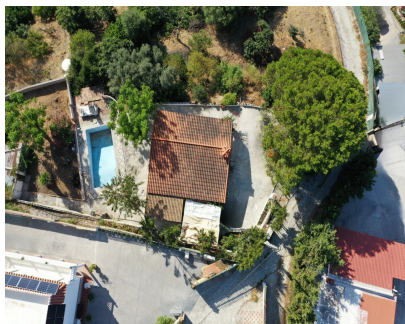

Ventas - Comercial - Estepona

535.000€

Ref.-ID: R4855177

Estepona

Comercial

2

1

111 m2

2760 m2

Ubicada en la encantadora zona de Seghers, en Estepona, esta gran finca rústica de 2.760 m² ofrece una oportunidad única para disfrutar de la tranquilidad del campo sin renunciar a la proximidad de servicios esenciales. La amplia parcela ofrece un espacio verde para disfrutar del aire libre, cuenta con una casa de campo con una superficie construida de 111,6 m², ideal para aquellos que buscan un hogar acogedor en un ambiente rústico rural pero cerca de las comodidades locales. El porche cubierto con zona de barbacoa, de 30 m² aproximadamente, ofrece un espacio exterior perfecto para encuentros familiares o simple recreo, y enmarca el acceso a la sala de estar con chimenea en integrada en un espacio diáfano con comedor y cocina abierta con isla. La casa dispone de dos dormitorios, ambos con armarios empotrados que ofrecen un amplio espacio de almacenamiento, y un baño con ducha. La casa cuenta con aire acondicionado. En la parte lateral, al lado del porche, podrá disfrutar una piscina de 27 m², mientras que encuentra un aparcamiento cubierto con zona de taller y trastero. La casa se encuentra en excelente estado y con solo una ligera renovación y adaptación a un estilo moderno, podría realzar aún más su potencial y su valor para convertirse con facilidad en una casita de ensueño. La cercanía a la playa, al puerto, al centro, a tiendas, restaurantes, escuelas y el puerto, hacen de esta propiedad una excelente opción para quienes buscan un hogar rústico en una ubicación privilegiada, con todas las comodidades al alcance.