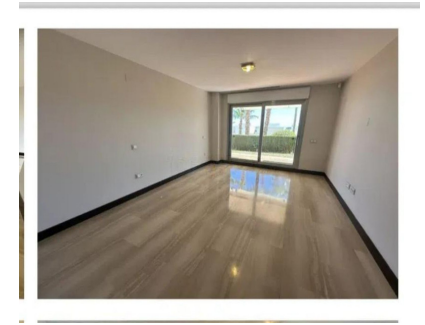

Ventas - Apartamento - Marbella
495.000€

Ref.-ID: R4846996

Marbella

Apartamento

Comunidad: 1,800 EUR / año

IBI: 900 EUR / año

2

3

140 m2

38 m2

Precioso piso en planta baja. Hermosas vistas al campo de golf de Los Arqueros y el mar al fondo. Dormitorio principal con baño en suite, con bañera y ducha, y vestidor. Acceso a la terraza desde salón y dormitorio principal. Acceso directo a las zonas comunes de jardín y piscinas desde la terraza. Salón comedor muy espacioso para poder diferenciar ambientes. Cocina equipada y lavadero independiente. La urbanización tiene dos piscinas. Amplia plaza de garaje y trastero, además de zona común de aparcamiento delante de la vivienda. Acceso rápido a las playas De San Pedro, Puerto Banús y Marbella. Apartamento Planta Baja, Marbella, Costa del Sol. 2 Dormitorios, 3 Baños, Construidos 140 m², Terraza 28 m², Jardín/Terreno 38 m². Posición : Cerca de Golf, Urbanización. Orientación : Sur. Estado : Excelente. Piscina : Comunitaria. Climatización : Aire Acondicionado, A/A Caliente, A/A Frio. Vistas : Mar, Golf, Panorámicas. Características : Terraza Cubierta, Ascensor, Armarios Empotrados, Terraza Privada, WiFi, Trastero, Lavadero, Baño En-Suite, Acceso para personas con movilidad reducida, Doble acristalamiento. Muebles : Parcialmente. Cocina : Equipada. Jardín : Comunitario, Privado. Seguridad : Recinto Cerrado. Aparcamiento : Subterráneo, Garaje, Cubierto, Más de uno, Privado. Categoría : Golf, Reventa.