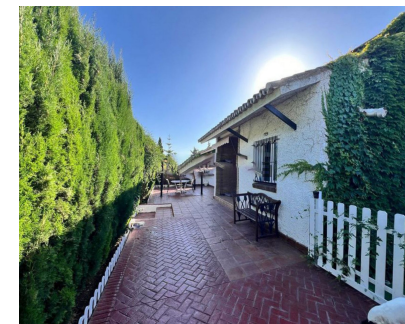

Ventas - Casa - Sierrezuela
624.750€

Ref.-ID: R4792732

Sierrezuela

Casa

Estupenda casa en La Sierrezuela. Parcela de 662 m2, un jardín enorme, 4 dormitorios (1 de ellos acondicionado como sala de música totalmente insonorizada, 2 baños, 1 zona de cancha de baloncesto, zona gimnasio en un amplio sótano de 145 metros con mesas y mucho espacio para celebraciones o evento que se te ocurra y sitio de sobra para al menos 4 vehículos de grandes dimensiones, con todo lo necesario que puedes buscar.