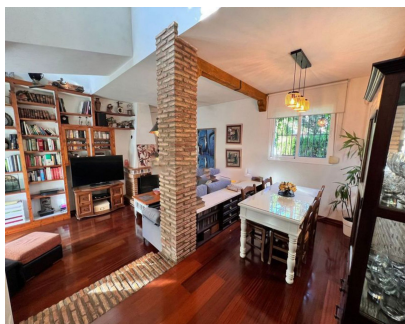

Ventas - Casa - Sierrezuela
624.750€

Ref.-ID: R4792732

Sierrezuela

Casa

Estupenda casa en La Sierrezuela. Parcela de 662 m2, un jardín enorme, 4 dormitorios (1 de ellos acondicionado como sala de música totalmente insonorizada, 2 baños, 1 zona de cancha de baloncesto, zona gimnasio en un amplio sótano de 145 metros con mesas y mucho espacio para celebraciones o evento que se te ocurra y sitio de sobra para al menos 4 vehículos de grandes dimensiones, con todo lo necesario que puedes buscar.