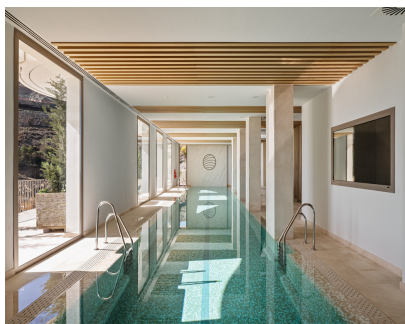

Ventas - Apartamento - Benahavís
3.499.500€

Ref.-ID: R4732402

Benahavís

Apartamento

Descubre este moderno apartamento en planta baja de 3 dormitorios en una nueva urbanización ecológica en Benahavís, con vistas panorámicas al mar. Situado dentro de una comunidad cerrada de estilo resort rodeada de exuberantes jardines paisajísticos, este apartamento encarna un diseño contemporáneo y principios de arquitectura orgánica, fusionándose perfectamente con su entorno natural. Inspirado en la filosofía de Frank Lloyd Wright, la propiedad integra un diseño innovador con interiores de última generación, estableciendo nuevos estándares para una vida de lujo. Disfruta de comodidades premium como seguridad las 24 horas, zona de juegos para niños, servicios de conserjería, canchas de tenis/pádel, spa y piscinas cubiertas/al aire libre. Ubicado en medio de la naturaleza pero cerca de servicios, lugares de ocio y campos de golf, el municipio de Benahavís alberga algunos de los clubes de golf y resorts más exclusivos de Europa. Las cercanas San Pedro de Alcántara, Nueva Andalucía y Puerto Banús ofrecen acceso a restaurantes de alta calidad, clubes de playa y boutiques de diseño. Con una superficie de 663 m² y una parcela privada de 192 m², este apartamento en planta baja cuenta con un diseño de planta abierta, ventanas de suelo a techo y puertas de cristal que ofrecen impresionantes vistas. Incluye una amplia sala de estar, grandes terrazas, una cocina elegante, 3 suites de dormitorios, un aseo de invitados, trastero y 2 plazas de aparcamiento. La terraza de 232 m² es perfecta para disfrutar de las vistas al mar y los atardeceros mediterráneos. Este exclusivo apartamento de lujo moderno en una nueva urbanización presenta una oportunidad para abrazar el sofisticado estilo de vida mediterráneo en Marbella.

Vistas

✓ Mar
✓ Panorámicas

Características

✓ Terraza Privada
✓ Gimnasio
✓ Paddle Tennis

Jardin

✓ Comunitario

Seguridad

✓ Seguridad 24 Horas