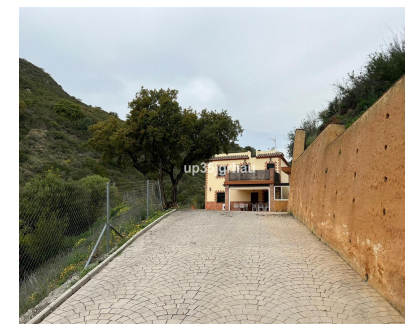

Ventas - Casa - Estepona

849.900€

Ref.-ID: R4677964

Estepona

Casa

6

4

300 m2

8600 m2

Fantástica finca con 2 casas independientes. Entradas independientes, una casa 200 m², con 80 m² de porche, la otra 100 m² y con 25 m² de porche, con amplia piscina en una de ellas. Muy cerca de Estepona, a 2,5 km del centro, a solo 10 minutos de la playa. Parcela de 9600 m² Entre las 2 casas suman 6 amplios dormitorios y 4 baños, tienes sótano, trastero, además de mucho espacio para aparcar. Finca muy privada. Villa - Chalet, Estepona, Costa del Sol. Construidos 300 m², Terraza 105 m², Jardín/Terreno 9600 m². Posición : Cerca de Puerto, Cerca de Tiendas, Cerca del Mar, Cerca de Ciudad, Cerca de Colegios. Orientación : Este, Sur, Oeste. Estado : Excelente. Piscina : Privada. Climatización : Aire Acondicionado, Chimenea. Vistas : Mar, Montaña, Campo, Panorámicas. Características : Terraza Cubierta, Armarios Empotrados, Cerca de Transporte, Terraza Privada, TV Satélite , WiFi, Lavadero, Baño En-Suite. Muebles : Amueblada, Parcialmente. Cocina : Equipada. Jardín : Privado. Seguridad : Recinto Cerrado. Aparcamiento : Garaje, Privado. Servicios Públicos : Electricidad, Agua Potable, Teléfono. Categoría : Ganga, Casas de vacaciones, Inversion, Lujo, Reducido.