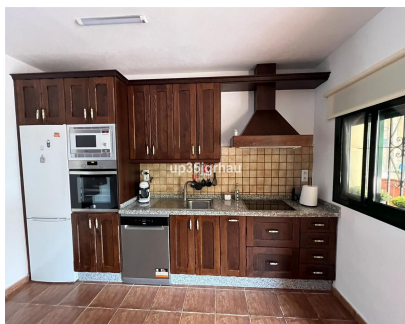

Ventas - Casa - Estepona

849.900€

Ref.-ID: R4677964

Estepona

Casa

6

4

300 m2

8600 m2

Fantástica finca con 2 casas independientes. Entradas independientes, una casa 200 m², con 80 m² de porche, la otra 100 m² y con 25 m² de porche, con amplia piscina en una de ellas. Muy cerca de Estepona, a 2,5 km del centro, a solo 10 minutos de la playa. Parcela de 9600 m² Entre las 2 casas suman 6 amplios dormitorios y 4 baños, tienes sótano, trastero, además de mucho espacio para aparcar. Finca muy privada. Villa - Chalet, Estepona, Costa del Sol. Construidos 300 m², Terraza 105 m², Jardín/Terreno 9600 m². Posición : Cerca de Puerto, Cerca de Tiendas, Cerca del Mar, Cerca de Ciudad, Cerca de Colegios. Orientación : Este, Sur, Oeste. Estado : Excelente. Piscina : Privada. Climatización : Aire Acondicionado, Chimenea. Vistas : Mar, Montaña, Campo, Panorámicas. Características : Terraza Cubierta, Armarios Empotrados, Cerca de Transporte, Terraza Privada, TV Satélite , WiFi, Lavadero, Baño En-Suite. Muebles : Amueblada, Parcialmente. Cocina : Equipada. Jardín : Privado. Seguridad : Recinto Cerrado. Aparcamiento : Garaje, Privado. Servicios Públicos : Electricidad, Agua Potable, Teléfono. Categoría : Ganga, Casas de vacaciones, Inversion, Lujo, Reducido.