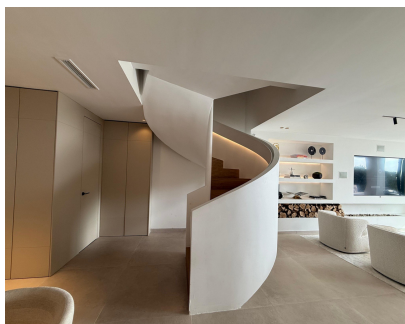

Ventas - Casa - Benahavís

1.495.000€

Ref.-ID: R4675783

Benahavís

Casa

Comunidad: 3,600 EUR / año

IBI: 1,000 EUR / año

4

4.5

269 m2

719 m2

Exclusivo Adosado con Vistas Espectaculares en La Quinta Golf Ubicado en la prestigiosa zona de La Quinta Golf, este elegante adosado completamente reformado ofrece impresionantes vistas al mar, al campo de golf y a la montaña desde cada nivel. Diseñado para el máximo confort y lujo moderno, cuenta con un amplio salón de concepto abierto, una cocina de diseño con electrodomésticos Barazza y una chimenea de bioetanol. Las puertas correderas de suelo a techo dan acceso a una gran terraza ideal para disfrutar de comidas al aire libre y momentos de relax. En la primera planta se encuentran tres elegantes dormitorios en suite, dos de ellos con terraza privada. La suite principal ocupa todo el último nivel y ofrece un baño en suite con ducha efecto lluvia y bañera exenta estratégicamente ubicada para disfrutar de vistas panorámicas. Equipada con sistema domótico, suelo radiante, aire acondicionado integrado, sonido envolvente Sonos y Wi-Fi cableado, esta vivienda garantiza comodidad y tecnología de vanguardia. Además, dispone de sistema antical, grifo con agua filtrada y hervida al instante, dos plazas de aparcamiento privadas y un avanzado sistema de seguridad. Con un diseño impecable y una ubicación privilegiada, esta propiedad es ideal como residencia permanente, casa de vacaciones o inversión exclusiva en una de las zonas más codiciadas de Marbella.