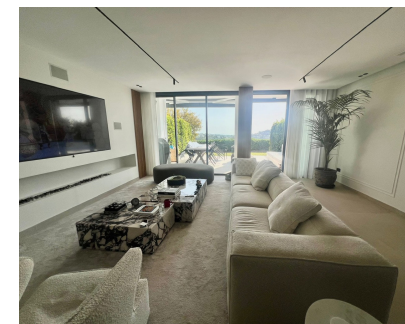

Ventas - Casa - Benahavís

1.495.000€

Ref.-ID: R4675783

Benahavís

Casa

Comunidad: 3,600 EUR / año

IBI: 1,000 EUR / año

4

4.5

269 m2

719 m2

Exclusivo Adosado con Vistas Espectaculares en La Quinta Golf Ubicado en la prestigiosa zona de La Quinta Golf, este elegante adosado completamente reformado ofrece impresionantes vistas al mar, al campo de golf y a la montaña desde cada nivel. Diseñado para el máximo confort y lujo moderno, cuenta con un amplio salón de concepto abierto, una cocina de diseño con electrodomésticos Barazza y una chimenea de bioetanol. Las puertas correderas de suelo a techo dan acceso a una gran terraza ideal para disfrutar de comidas al aire libre y momentos de relax. En la primera planta se encuentran tres elegantes dormitorios en suite, dos de ellos con terraza privada. La suite principal ocupa todo el último nivel y ofrece un baño en suite con ducha efecto lluvia y bañera exenta estratégicamente ubicada para disfrutar de vistas panorámicas. Equipada con sistema domótico, suelo radiante, aire acondicionado integrado, sonido envolvente Sonos y Wi-Fi cableado, esta vivienda garantiza comodidad y tecnología de vanguardia. Además, dispone de sistema antical, grifo con agua filtrada y hervida al instante, dos plazas de aparcamiento privadas y un avanzado sistema de seguridad. Con un diseño impecable y una ubicación privilegiada, esta propiedad es ideal como residencia permanente, casa de vacaciones o inversión exclusiva en una de las zonas más codiciadas de Marbella.