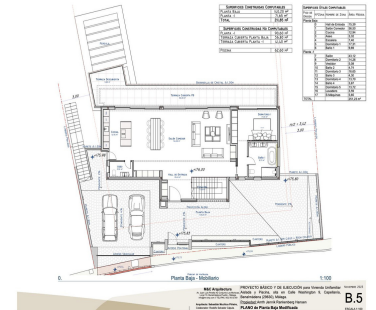

Ventas - Casa - Benalmadena

3.990.000€

Ref.-ID: R4675537

Benalmadena

Casa

5

4.5

400 m2

740 m2

Villa con impresionantes vistas panorámicas al mar en una de las zonas más exclusivas y cotizadas de Benalmádena. Convierta esto en una hermosa propiedad con renovación. ¡Las impresionantes vistas al mar y la privacidad son únicas! La villa tiene 4 dormitorios de buen tamaño y 2 baños, 1 con jacuzzi. Cocina abierta y comedor, lavadero y un precioso salón espacioso con hermosas paredes de piedra y chimenea. ¡Gran piscina con impresionantes vistas al mar! ¡El jardín se puede convertir en terraza, pista de pádel o lo que sueñes! El propietario actual tiene una licencia de construcción aprobada, lo que significa que se puede construir una villa nueva en la parcela. Contáctenos para más información sobre el proyecto preaprobado o póngase en comunicación directa con el arquitecto. La zona: ¡La Capellanía en Benalmádena es conocida como una de las mejores zonas residenciales de la Costa del Sol! El área es tranquila y está bien mantenida con solo 5 villas en una calle de sentido único. Menos de 5min. Conduzca hasta los restaurantes locales, el supermercado "Carrefour" y la Playa de Carvajal, ¡una de las mejores playas de la costa! 6min. conduzca hasta el lujoso Hilton Hotel & Sports Club de 5 estrellas, Higerón, que ofrece canchas de pádel, gimnasio, spa, piscinas cubiertas y al aire libre, voleibol de playa, restaurantes, un club de playa realmente agradable junto a la playa y mucho más. ¡Excelente zona para familias! Hay una amplia selección de escuelas internacionales y escandinavas cercanas. La propiedad está cerca de la ciudad de Fuengirola y de Benalmádena Pueblo, con muchas actividades excelentes para niños. Sólo 20min. desde el aeropuerto. ¡VISITAS FÁCILES! ¡No dude en contactarnos para más detalles!