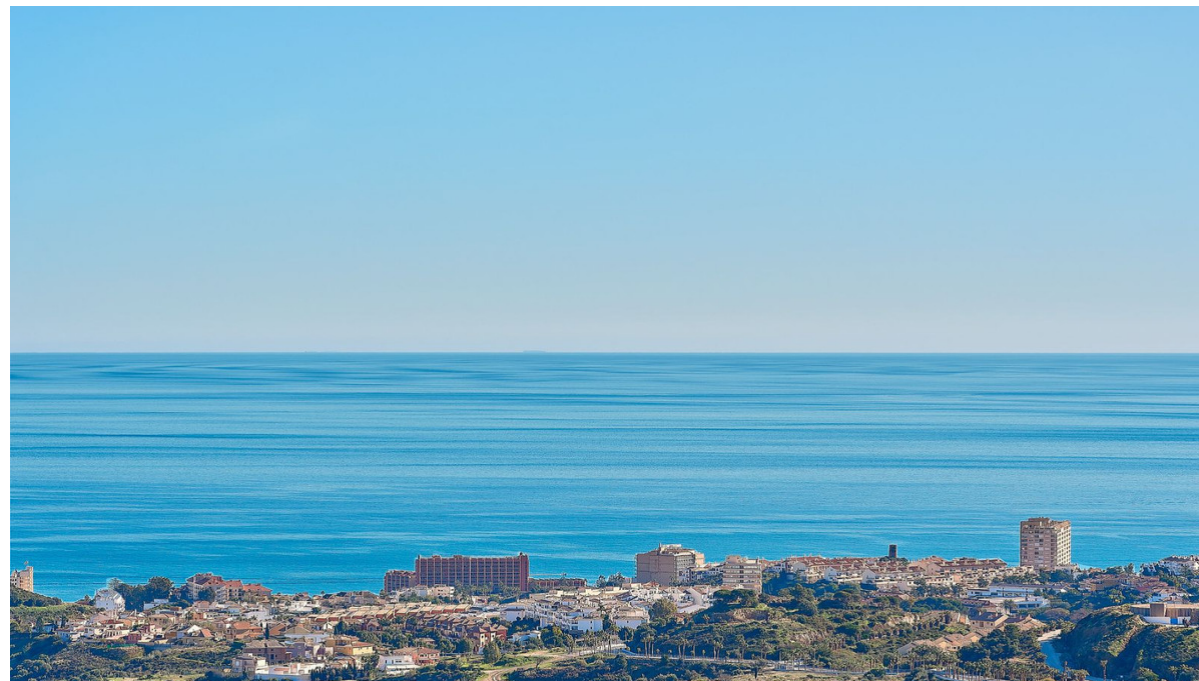

Ventas - Terreno - Benalmadena

3.800.000€

Ref.-ID: R4566550

Benalmadena

Terreno

4420 m2

Parcela en venta en Benalmadena Con Proyecto y Licencia Suelo finalista con vistas frontales y panorámicas al mar y el campo de golf en Benalmadena Superficie de parcela: 4.420 m2 / techo 3.010m2 / 31 Viv. Tipologías: Multifamiliares, unifamiliares exentas, adosados y pareados Las viviendas que se construyan en el suelo en venta tendrán vistas frontales al mar y nunca serán tapadas porque linda con el campo de golf

Posición

- ✓ Cerca de Golf
- ✓ Cerca de Puerto
- ✓ Cerca de Tiendas
- ✓ Cerca del Mar
- ✓ Cerca de Ciudad
- ✓ Cerca de Colegios
- ✓ Cerca de Marina

Orientación

- ✓ Sur

Vistas

- ✓ Mar
- ✓ Golf

Categoría

- ✓ Inversion