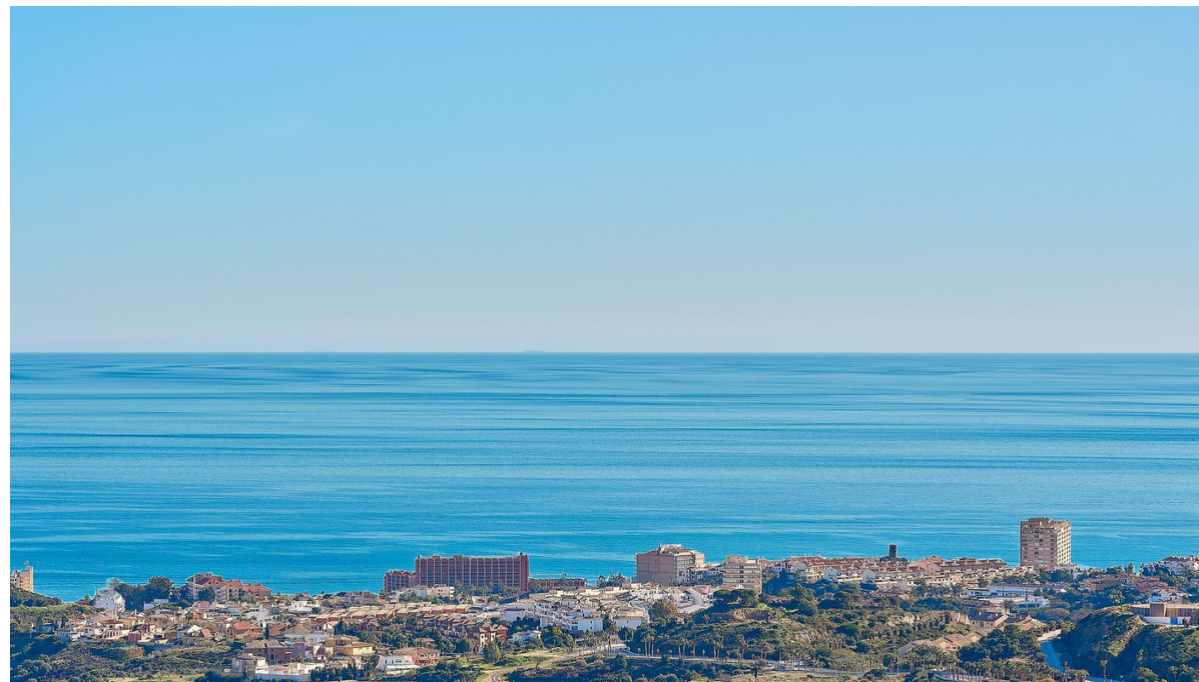

Ventas - Terreno - Benalmadena

3.000.000€

Ref.-ID: R4566550

Benalmadena

Terreno

4420 m2

Parcela en venta en Benalmadena Suelo finalista con vistas frontales y panorámicas al mar y el campo de golf en Benalmadena Superficie de parcela: 4.420 m2 / techo 3.010m2 / 31 Viv. Tipologías: Multifamiliares, unifamiliares exentas, adosados y pareados Las viviendas que se construyan en el suelo en venta tendrán vistas frontales al mar y nunca serán tapadas porque linda con el campo de golf

Posición

- ✓ Cerca de Golf
- ✓ Cerca de Puerto
- ✓ Cerca de Tiendas
- ✓ Cerca del Mar
- ✓ Cerca de Ciudad
- ✓ Cerca de Colegios
- ✓ Cerca de Marina

Orientación

- ✓ Sur

Vistas

- ✓ Mar
- ✓ Golf

Categoría

- ✓ Inversion