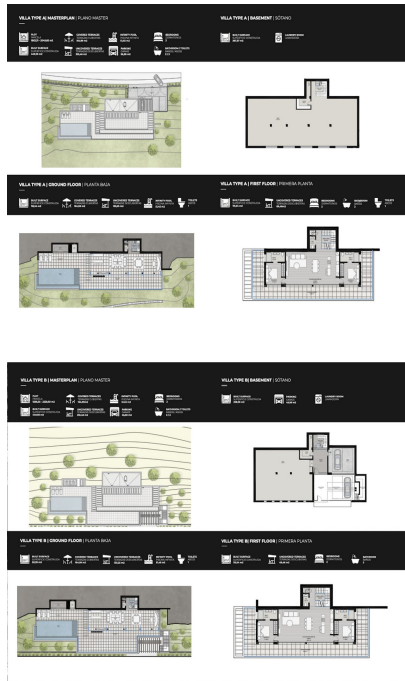

Ventas - Terreno - Benahavís

810.000€

Ref.-ID: R4405132

Benahavís

Terreno

1751 m2

GRAN OPORTUNIDAD DE OBTENER UN TERRENO EDIFICABLE EN LA UBICACIÓN MÁS PRÓXIMA SOLAR EDIFICABLE EN REAL DE LA QUINTA CON PRECIOSAS VISTAS Y ORIENTACIÓN SURESTE. Real de La Quinta Residential Country Club Resort® is an enchanting 200 hectare residential resort, seamlessly integrated into the idyllic foothills of the Sierra de las Nieves overlooking the majestic La Concha mountain, the picturesque Costa del Sol and bordering the UNESCO biosphere reserve. Fulfil your lifestyle dreams with the Real de La Quinta real estate project where nature coexists with the modern world.

Orientación

✓ Oeste

Vistas

- ✓ Mar
- ✓ Montaña
- ✓ Campo
- ✓ Panorámicas