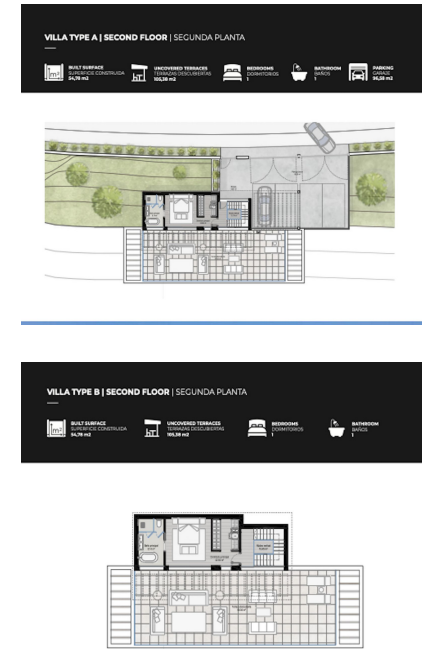

Ventas - Terreno - Benahavís

810.000€

Ref.-ID: R4405132

Benahavís

Terreno

1751 m2

GRAN OPORTUNIDAD DE OBTENER UN TERRENO EDIFICABLE EN LA UBICACIÓN MÁS PRÓXIMA SOLAR EDIFICABLE EN REAL DE LA QUINTA CON PRECIOSAS VISTAS Y ORIENTACIÓN SURESTE. Real de La Quinta Residential Country Club Resort® is an enchanting 200 hectare residential resort, seamlessly integrated into the idyllic foothills of the Sierra de las Nieves overlooking the majestic La Concha mountain, the picturesque Costa del Sol and bordering the UNESCO biosphere reserve. Fulfil your lifestyle dreams with the Real de La Quinta real estate project where nature coexists with the modern world.

Orientación

✓ Oeste

Vistas

- ✓ Mar
- ✓ Montaña
- ✓ Campo
- ✓ Panorámicas