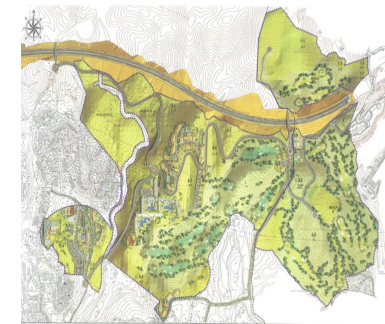

# 2.145.800€

Ref.-ID: R4360702

Las Chapas

Terreno

21458 m2

Este sector tiene una superficie total de 710.458 m<sup>2</sup>, de los cuales 21.458 m<sup>2</sup> corresponden a esta finca. Representa el 3,02% de los derechos y obligaciones. El sector cuenta con una edificabilidad de 57.234,29 m<sup>2</sup> para Vivienda de Renta Libre EN BAJA DENSIDAD, 380 viviendas en Poblado Mediterráneo y 11 viviendas aisladas. Edificación de 40.362 m<sup>2</sup> para Hoteles. 3.000 m<sup>2</sup> Actividades Económicas Club de Golf y Zona Comercial Lo que hace un total de 100.596,29 m<sup>2</sup> de superficie. Por tanto  $100.596,29 \text{ m}^2 \times 3,02\% = 3.038 \text{ m}^2$  de edificabilidad, que correspondería a esta parcela.

### Vistas

- ✓ Mar
- ✓ Montaña
- ✓ Golf
- ✓ Panorámicas