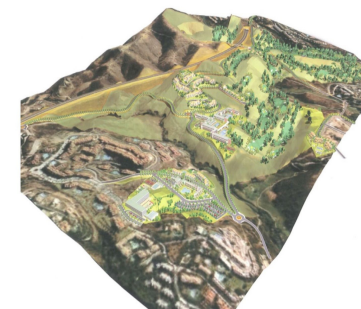

# 2.145.800€

Ref.-ID: R4360702

Las Chapas

Terreno

21458 m2

Este sector tiene una superficie total de 710.458 m<sup>2</sup>, de los cuales 21.458 m<sup>2</sup> corresponden a esta finca. Representa el 3,02% de los derechos y obligaciones. El sector cuenta con una edificabilidad de 57.234,29 m<sup>2</sup> para Vivienda de Renta Libre EN BAJA DENSIDAD, 380 viviendas en Poblado Mediterráneo y 11 viviendas aisladas. Edificación de 40.362 m<sup>2</sup> para Hoteles. 3.000 m<sup>2</sup> Actividades Económicas Club de Golf y Zona Comercial Lo que hace un total de 100.596,29 m<sup>2</sup> de superficie. Por tanto  $100.596,29 \text{ m}^2 \times 3,02\% = 3.038 \text{ m}^2$  de edificabilidad, que correspondería a esta parcela.

### Vistas

- ✓ Mar
- ✓ Montaña
- ✓ Golf
- ✓ Panorámicas