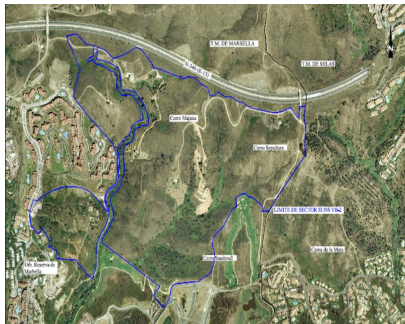

# 2.145.800€

Ref.-ID: R4360702

Las Chapas

Terreno

21458 m2

Este sector tiene una superficie total de 710.458 m<sup>2</sup>, de los cuales 21.458 m<sup>2</sup> corresponden a esta finca. Representa el 3,02% de los derechos y obligaciones. El sector cuenta con una edificabilidad de 57.234,29 m<sup>2</sup> para Vivienda de Renta Libre EN BAJA DENSIDAD, 380 viviendas en Poblado Mediterráneo y 11 viviendas aisladas. Edificación de 40.362 m<sup>2</sup> para Hoteles. 3.000 m<sup>2</sup> Actividades Económicas Club de Golf y Zona Comercial Lo que hace un total de 100.596,29 m<sup>2</sup> de superficie. Por tanto  $100.596,29 \text{ m}^2 \times 3,02\% = 3.038 \text{ m}^2$  de edificabilidad, que correspondería a esta parcela.

### Orientación

- ✓ Este
- ✓ Sureste
- ✓ Sur
- ✓ Suroeste
- ✓ Oeste

### Vistas

- ✓ Mar
- ✓ Montaña
- ✓ Golf
- ✓ Panorámicas