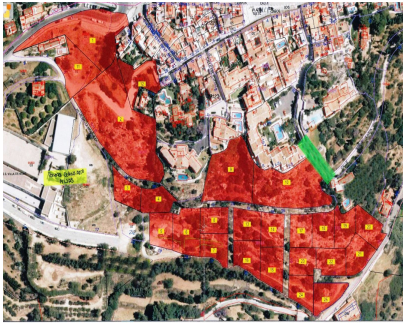

# 1.650.000€

Ref.-ID: R4187431

Mijas

Terreno

33600 m2

¡¡BAJADA DE PRECIO PARA VENTA RÁPIDA!! Atención Promotores. Magnífico suelo para villas, adosadas, hoteles etc.. Solar urbano en venta en Mijas Pueblo - Ubicación privilegiada con impresionantes vistas al mar. Datos técnicos: - Superficie total de la parcela: 33.600 m<sup>2</sup> - Coeficiente de edificabilidad del 0,36%. En las inmediaciones se encuentra toda la infraestructura necesaria (alumbrado, alcantarillado y vías públicas), así como instalaciones públicas y privadas (educativas, comerciales, deportivas, recreativas, etc.) Ideal para cualquier proyecto residencial o comercial.

### Posición

- ✓ Pueblo
- ✓ Pueblo de Montaña
- ✓ Cerca de Tiendas
- ✓ Cerca de Colegios
- ✓ Cerca de los Bosques

### Vistas

- ✓ Mar
- ✓ Montaña
- ✓ Campo
- ✓ Panorámicas