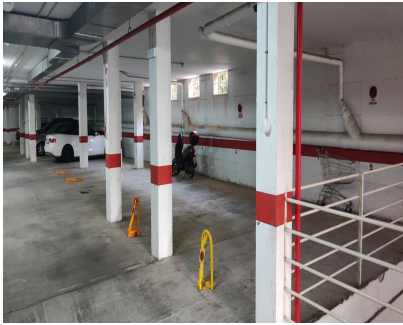

Ventas - Comercial - Riviera del Sol
9.000€

Ref.-ID: R4148359

Riviera del Sol

Comercial

Comunidad: 96 EUR / año

 **12 m2**

Plaza Parking subterráneo, plaza de garaje para un coche. Portón automático, ascensor, situado en la parte baja de Riviera del sol. Cerca de las tiendas.