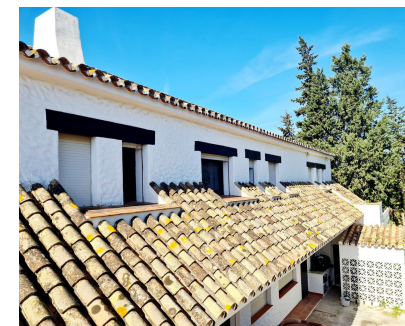

Ventas - Casa - Las Chapas

2.700.000€

Ref.-ID: R4102684

Las Chapas

Casa

5

4.5

790 m2

110000 m2

Finca naturaleza en el Este de Marbella. Gran oportunidad para construir un centro ecuestre de doma y circuito con capacidad de competición internacional, en una tranquila zona residencial a tan solo 10 minutos de las animadas playas y restaurantes de Marbella. La parcela tiene una superficie total de 110.000 m2 y está ubicada en Coto de los Dolores, cerca del pequeño pueblo de La Mairena en las montañas sobre Elviria y Las Chapas. Hay una casa de cuatro dormitorios, construida en el centro de la parcela, con una superficie total de 475m2 con jardines y piscina privada y una casa adicional de un dormitorio de 315m2 con cocina para invitados. Ambas casas están conectadas a la infraestructura de la ciudad. Además en la parcela hay tres pozos de agua para fines agrícolas.