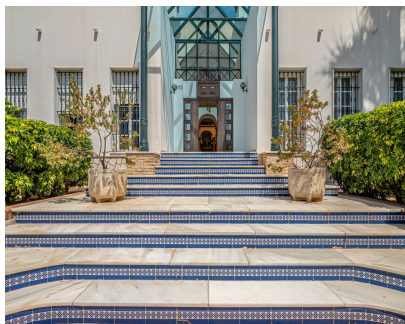

Ventas - Casa - Benalmadena

1.750.000€

Ref.-ID: R4097725

Benalmadena

Casa

4

3

557 m2

1322 m2

Se vende magnífica Villa con piscina y jardín privado muy cerca de la playa cerca del Puerto Marina en Benalmádena Costa. Es una villa con personalidad y estilo propio. Arquitectura contemporánea por fuera se une con propio estilo andaluz para disfrutar del clima malagueño durante todo el año. La villa tiene 4 dormitorios con baños en Suite, dos dormitorios con terrazas de unos 40 m2 cada una con vistas al mar, vestidor, cocina independiente, comedor, amplio salón, patío andaluz ,sótano con cocina y sala de invitados, sauna. La casa tiene jardín privado con palmeras, piscina privada, zona de descanso con barbacoa. Aparcamiento subterráneo para dos coches y aparcamiento abierto para otros dos coches más.