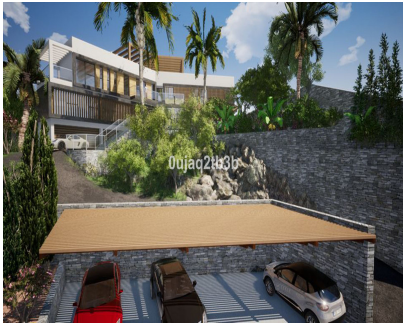

Ventas - Terreno - El Rosario

975.000€

Ref.-ID: R3888871

El Rosario

Terreno

IBI: 1,260 EUR / año

1704 m2

Preciosa parcela en El Rosario a escasos minutos andando de todos los servicios y del centro deportivo en la zona. Existe un buen proyecto para construir una villa muy grande aprovechando la inclinación que presenta la parcela. La zona es residencial consolidada con gran demanda de villas y parcelas.

Posición

- ✓ Cerca de Tiendas
- ✓ Urbanización

Orientación

- ✓ Oeste

Vistas

- ✓ Montaña
- ✓ Panorámicas
- ✓ Jardín
- ✓ Calle

Servicios Públicos

- ✓ Electricidad
- ✓ Agua Potable
- ✓ Teléfono