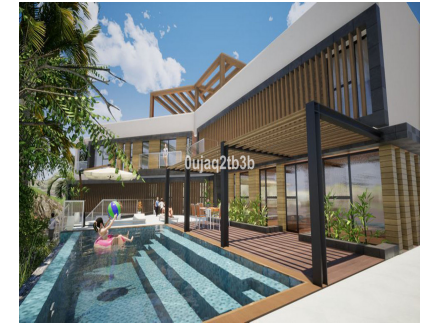

Ventas - Terreno - El Rosario

975.000€

Ref.-ID: R3888871

El Rosario

Terreno

IBI: 1,260 EUR / año

1704 m2

Preciosa parcela en El Rosario a escasos minutos andando de todos los servicios y del centro deportivo en la zona. Existe un buen proyecto para construir una villa muy grande aprovechando la inclinación que presenta la parcela. La zona es residencial consolidada con gran demanda de villas y parcelas.