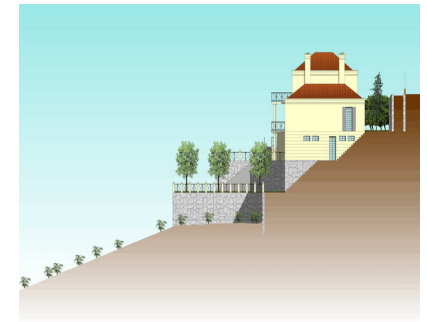

## Ventas - Terreno - El Rosario 250.000€

Ref.-ID: R2444063

El Rosario

Terreno

Comunidad: 600 EUR / año

Basura: 180 EUR / año

1385 m2

Terreno Urbano, El Rosario, Costa del Sol. Jardin/Terreno 1385 m<sup>2</sup>. Posición : Campo, Cerca de Golf, Cerca del Mar, Cerca de Cuidad, Cerca de Colegios, Cerca de los Bosques, Urbanización. Orientación : Noreste . Vistas : Mar, Montaña, Bosques. Características : Cerca de Transporte. Servicios Públicos : Electricidad, Agua Potable, Teléfono. Categoría : Urge venta, Inversion, Pre-construcción, Reducido, Reventa.

### Posición

- ✓ Cerca de Golf
- ✓ Cerca del Mar
- ✓ Cerca de Colegios
- ✓ Cerca de los Bosques
- ✓ Urbanización

### Vistas

- ✓ Mar
- ✓ Montaña
- ✓ Bosques