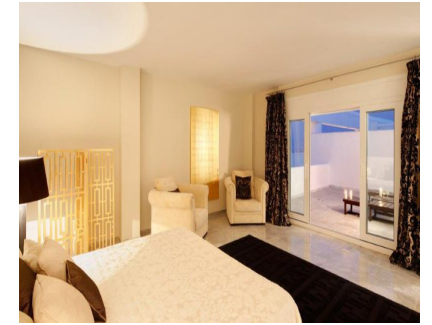

Ventas - Apartamento - Puerto Banús 3.000.000€

Ref.-ID: R2268905

Puerto Banús

Apartamento

3

4

308 m2

Lujoso ático dúplex de 3 dormitorios en un exclusivo complejo en Puerto Banus con amplias zonas comunes de más de 30.000 metros. Y, con 2 chiringuitos abiertos durante la temporada de verano. Este complejo se encuentra en primera línea de playa, muy cerca de de las mejores tiendas, restaurantes y zonas de ocio. Este apartamento tiene 1 dormitorios con baño en suit un gran salón comedor con vistas a una de sus terrazas orientación este con vistas al mar, y a la montaña. En la planta superior se accede por una escalera de caracol en madera a 2 dormitorios con baño en suit y con una gran terraza con vistas al mar y a la montaña. La cocina esta amueblada. Características: Aire acondicionado, seguridad 24 horas, 3 piscinas comunitarias, 2 restaurantes, garaje. Apartamento en venta Puerto Banus - Marbella- Costa del Sol